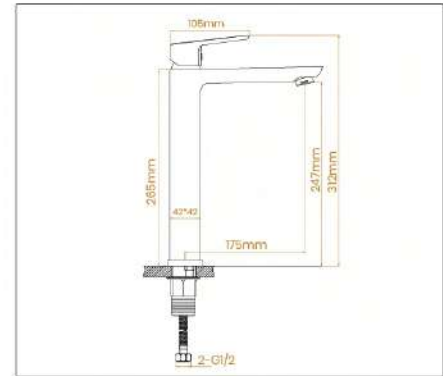

خلاط بيكادوش كيوب