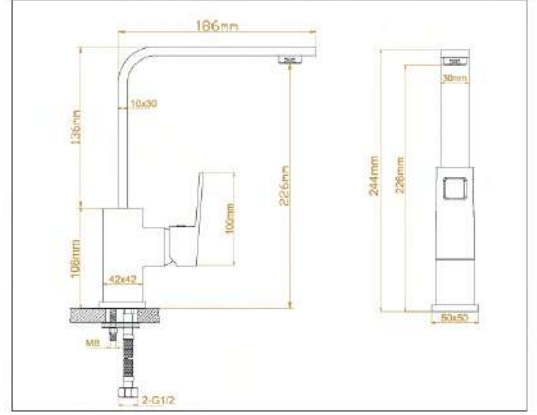

SM786
SINGLE LEVER BASIN MIXER
Single hole installation
metal lever
SAMTICO chrome finish
adjustable flow rate limiter
flexible connection hoses
SEDAL 35mm ceramic cartridge

خلائط مغسلة رقية
منحركة كيوب