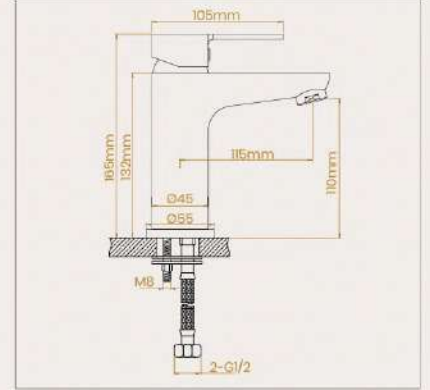

خلاط مجلى شك ايدج