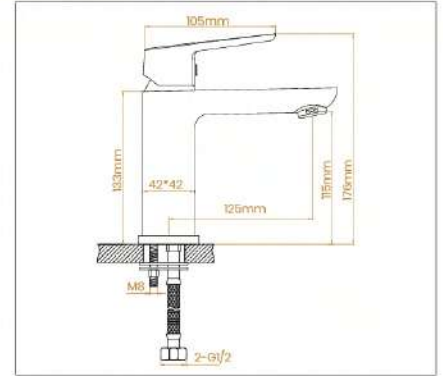

خلاط مجلى شك كيوب

SM351A
SINGLE LEVER BASIN MIXER
Single hole installation
metal lever
SAMTICO chrome finish
adjustable flow rate limiter
flexible connection hoses
SEDAL 35mm ceramic cartridge