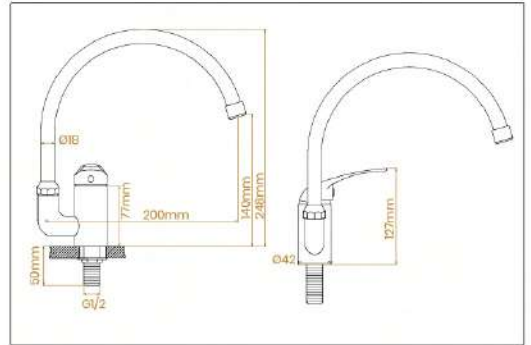

حنفية جدارية كيرف

SM722A
SINGLE LEVER WALL TAP CURVE
wall mounted
metal lever
SAMTICO chrome finish
SAMTICO 35mm ceramic cartridge