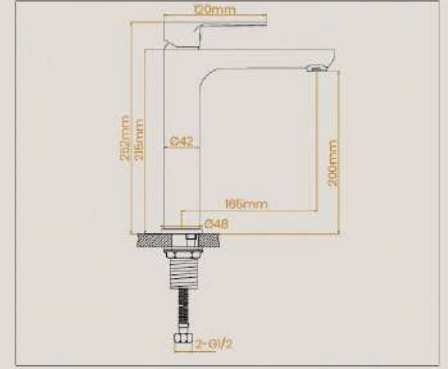

خلاط مجلي شك سحب ثلاثي
ايسنس

TAPS

SAMTICO
QUALITY & TECHNOLOGY

خلاط مغسلة شك ايكو

SM721
SINGLE LEVER BASIN MIXER ECO
Single hole installation
metal lever
SAMTICO chrome finish
adjustable flow rate limiter
flexible connection hoses
SAMTICO 35mm ceramic cartridge